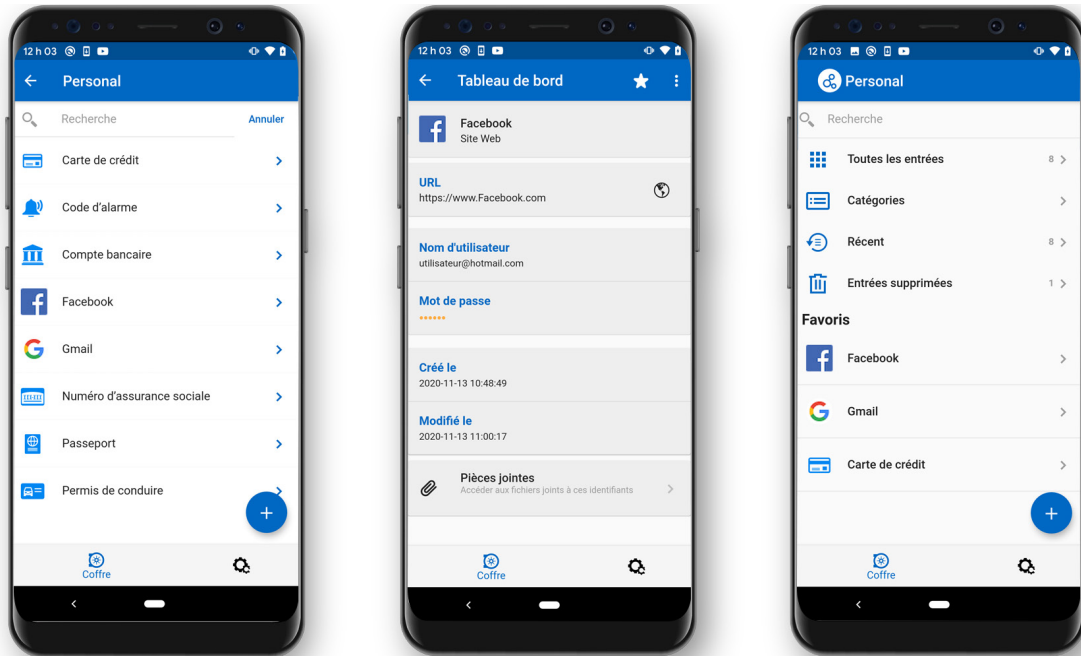

Interface Web de Password Hub Personal