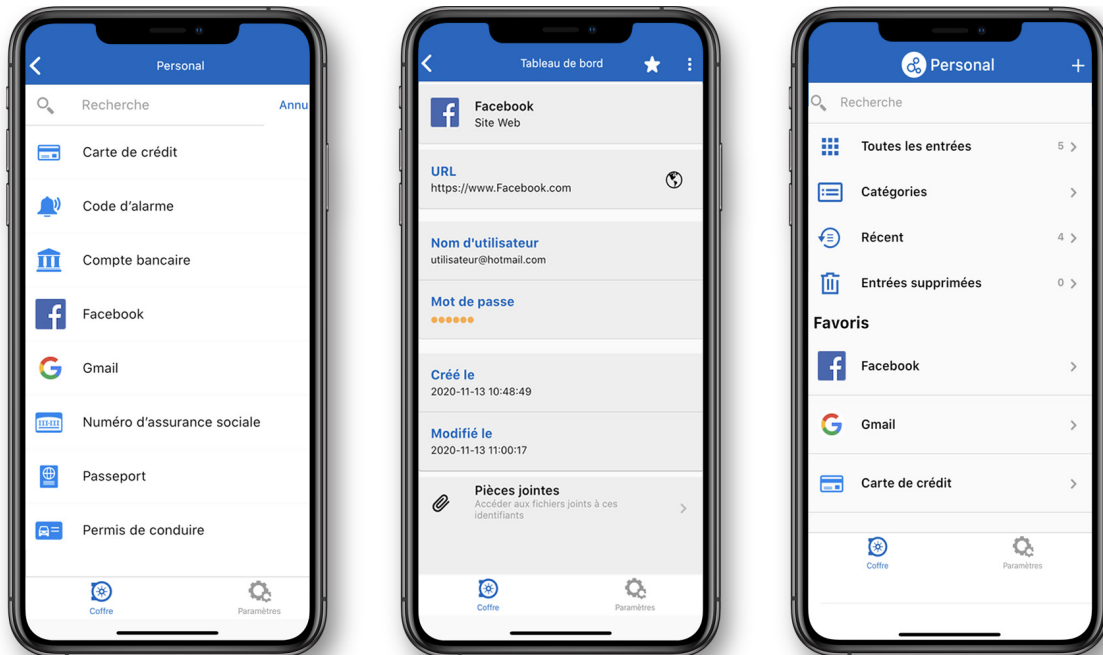

Si vous n'êtes pas touché par ces changements, ou si vous êtes enthousiaste à l'idée de passer à LastPass Premium ou à LastPass Families, alors tant mieux. Mais si vous profitez déjà de [Remote Desktop Manager Free](#), et que vous recherchez une alternative, nous vous proposons de jeter un coup d'œil à cette solution idéale : **combinaison Password Hub Personal et Remote Desktop Manager Free!**

Password Hub Personal

Password Hub Personal est notre **gestionnaire de mots de passe GRATUIT, sécuritaire et convivial**. Vos mots de passe sont stockés dans un coffre sécurisé, accessible uniquement par vous. En plus, Password Hub Personal :

- Prend en charge l'**authentification à deux facteurs**.
- Permet de générer instantanément des **mots de passe robustes**.
- Est accessible depuis n'importe quel type d'appareil, **quel qu'il soit. Aucun choix à faire!**

Interface Web de Password Hub Personal

Gérez vos mots de passe personnels et données sensibles depuis votre appareil Android

Gérez vos mots de passe personnels et données sensibles depuis votre iPhone ou iPad