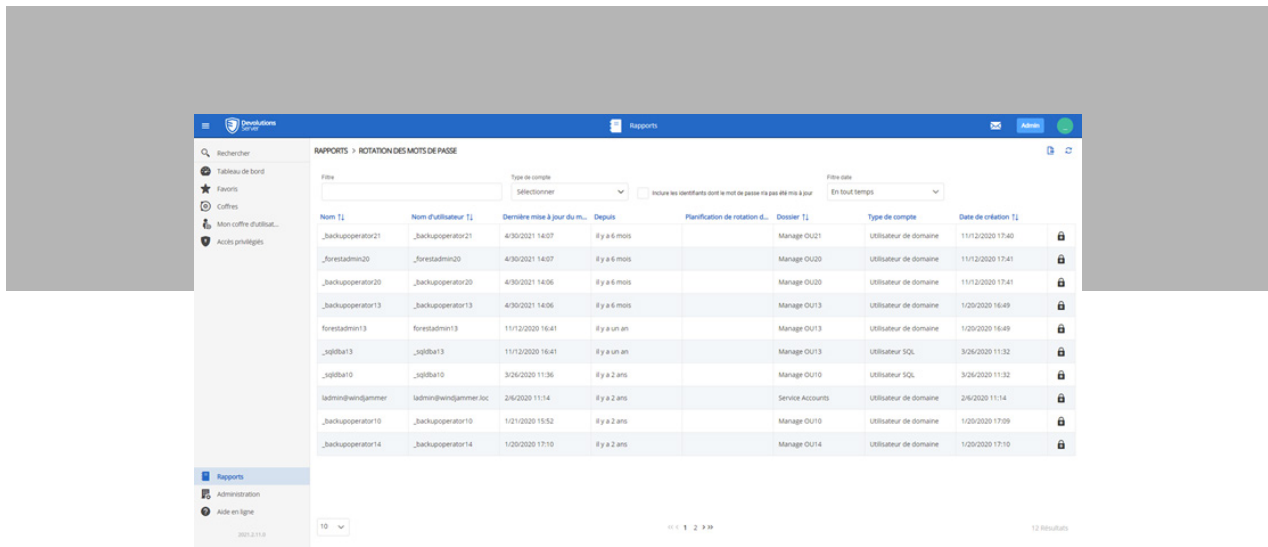

Rotation de mots de passe pour les comptes privilégiés

- Nouveau rapport sur les rotations des mots de passe.

- Nouvelle option pour programmer les rotations de mots de passe par le biais du service de planification.