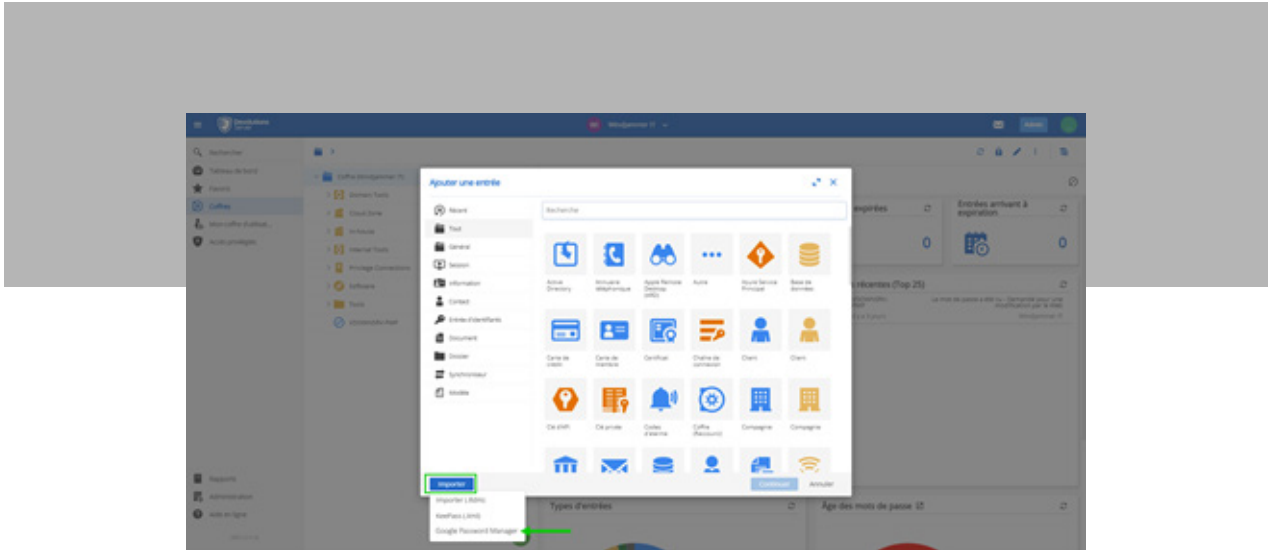

Rotation de mots de passe pour les comptes privilégiés

- Nouveau rapport sur les rotations des mots de passe.

- Nouvelle option pour programmer les rotations de mots de passe par le biais du service de planification.

Web

- Nouvelle option pour importer des mots de passe à partir d'un fichier .csv de Google Password Manager.

- Nouvelle entrée de synchroniseur, mais qui fonctionne du côté serveur.

- Nouvel onglet Actif dans les entrées (également identique à RDM). Il contient toutes les informations sur l'actif, y compris le système d'exploitation, l'hôte, l'adresse IP, le domaine, le logiciel installé, la description du matériel, les informations d'achat, etc. Voir la capture d'écran ci-dessous.