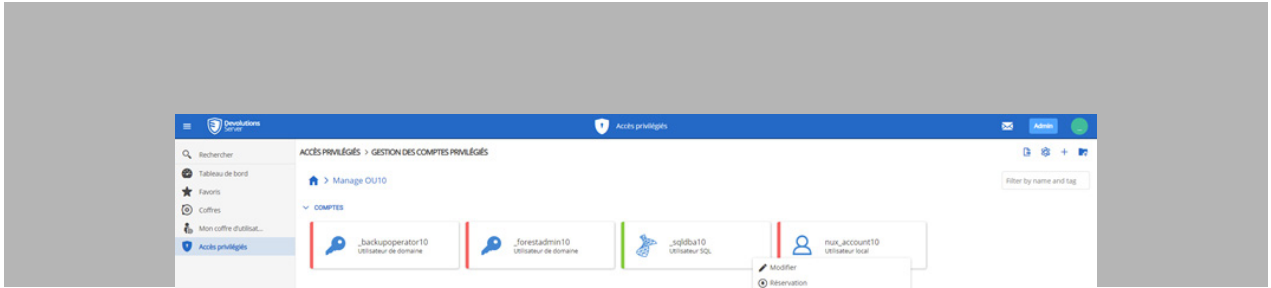

Web

- Nouvelle option pour importer des mots de passe à partir d'un fichier .csv de Google Password Manager.