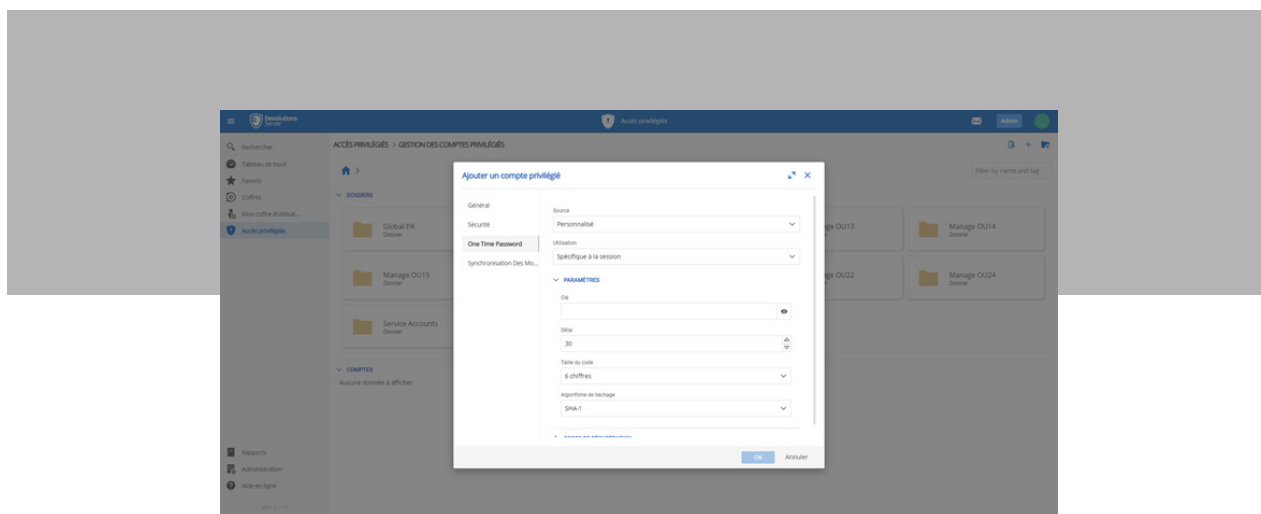

Communiquez avec notre équipe des ventes à sales@devolutions.net ou au +1 844 463.0419 pour plus d'informations sur ces différentes options.

Sécurité

Les mots de passe à usage unique sont désormais disponibles pour les entrées privilégiées ainsi que pour les entrées régulières (avant, ils n'étaient disponibles que pour les entrées régulières).

- L'authentification à deux facteurs est maintenant offerte pour TOUTES les éditions de Devolutions Server : Free, Team, Enterprise et Platinum.

Gestion des accès des utilisateurs

- [Demandes d'accès temporaires](#) maintenant disponibles dans Devolutions Server. Les administrateurs peuvent décider d'accorder/de refuser l'accès temporaire à un appareil à des utilisateurs qui n'ont habituellement pas la permission de lancer une session spécifique.
- Nouvelle option pour envoyer des rapports programmés à une adresse courriel qui n'est pas un utilisateur de Devolutions Server (auparavant, les rapports programmés ne pouvaient être envoyés qu'à un utilisateur).
- Nouvelle approbation automatique pour les utilisateurs privilégiés (les utilisateurs qui sont désignés comme approbateurs n'ont pas besoin de demander l'approbation d'un autre utilisateur lorsqu'ils réservent une session privilégiée – ils y accèdent automatiquement).