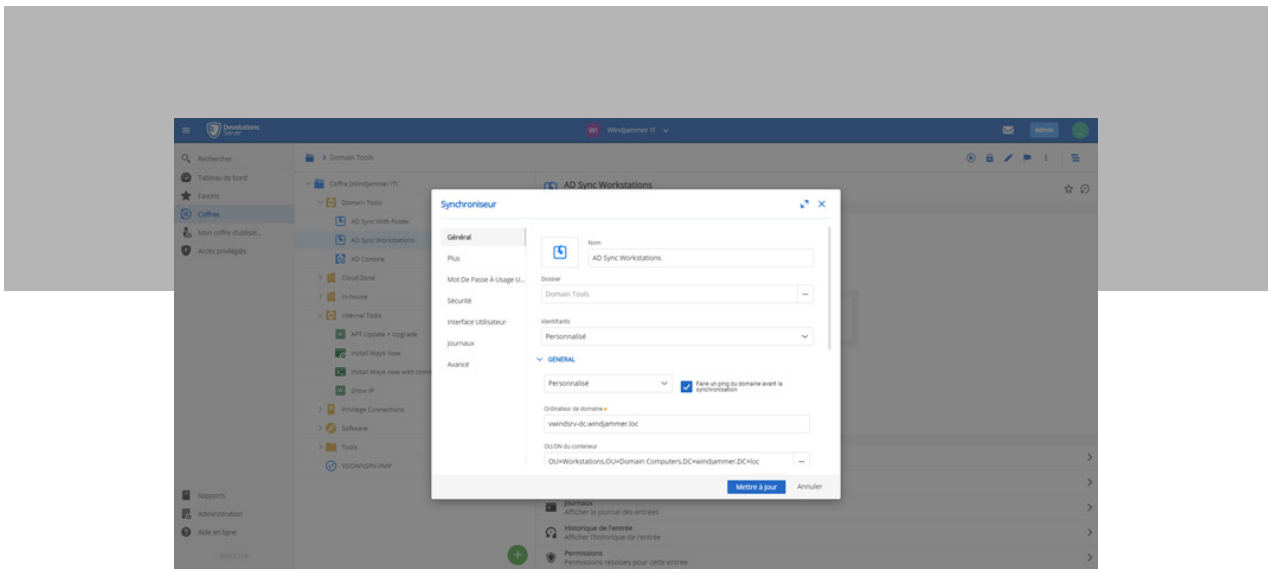

Rotation de mots de passe pour les comptes privilégiés

- Nouveau rapport sur les rotations des mots de passe.

- Nouvelle option pour programmer les rotations de mots de passe par le biais du service de planification.

Web

- Nouvelle option pour importer des mots de passe à partir d'un fichier .csv de Google Password Manager.

- Nouvelle entrée de synchroniseur, mais qui fonctionne du côté serveur.

- Nouvel onglet Actif dans les entrées (également identique à RDM). Il contient toutes les informations sur l'actif, y compris le système d'exploitation, l'hôte, l'adresse IP, le domaine, le logiciel installé, la description du matériel, les informations d'achat, etc. Voir la capture d'écran ci-dessous.