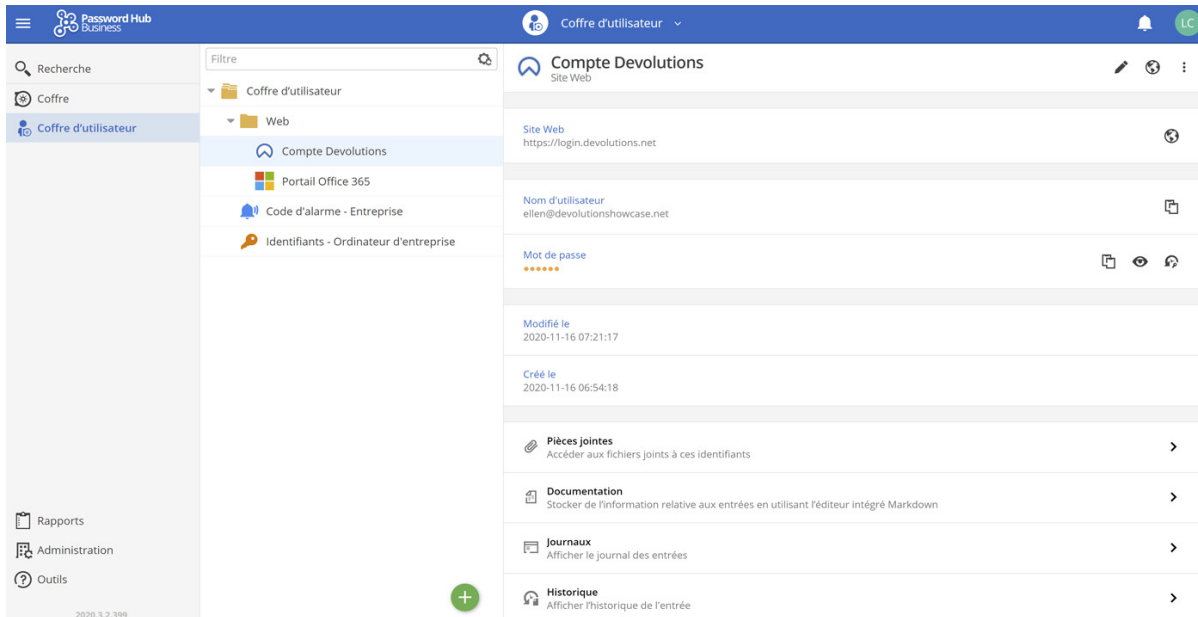

The banner features a blue background with a network of white and blue circles and lines. On the left, there's an orange gradient area with faint icons of a gear, a document, and a person. On the right, there's a black banner with the text '2020.3' in orange. The text 'Password Hub Business' is written in white, italicized font above the black banner.

- Vous pouvez ajouter Password Hub Business [comme source de données](#) dans [Remote Desktop Manager](#).

- Vous pouvez créer des dossiers et sous-dossiers pour organiser les entrées.

- La sécurité est vérifiée via [votre compte Devolutions](#), ce qui signifie que vous n'avez plus besoin d'une clé maîtresse pour déverrouiller votre coffre de mots de passe.
- Pour une plus grande sécurité et une meilleure gestion des utilisateurs, les administrateurs disposent désormais d'outils pour gérer et surveiller les coffres partagés et les coffres d'utilisateurs (anciennement appelés coffres privés).