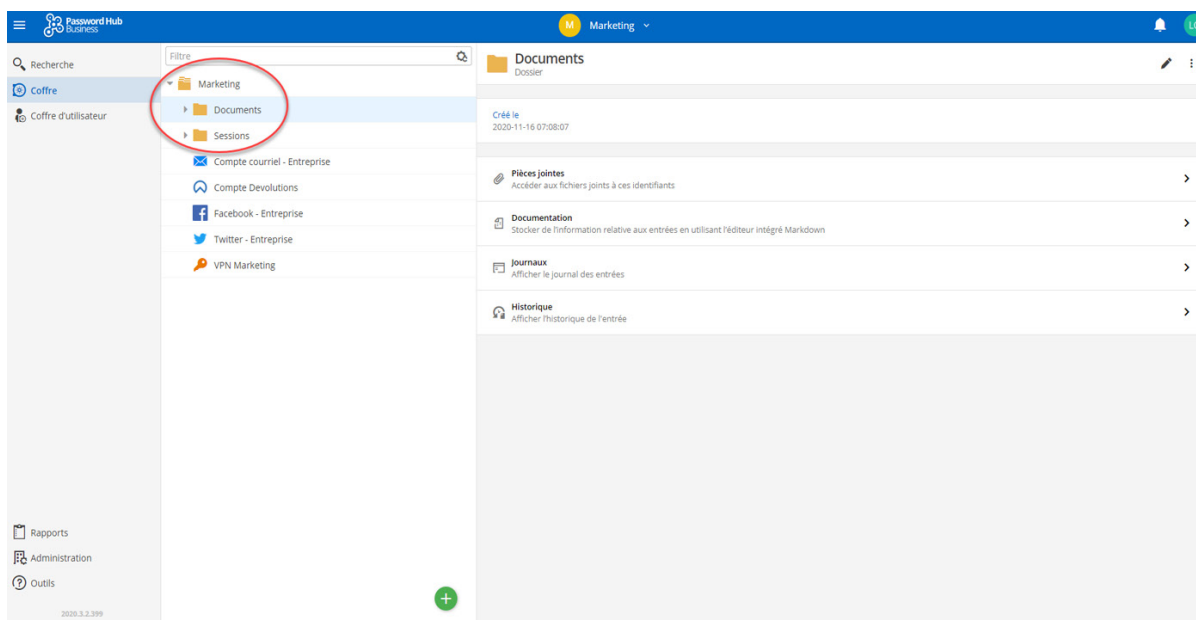

The banner features a blue background with a network of white and blue circles and lines. On the left, there's an orange gradient area with faint icons of a gear, a document, and a person. On the right, there's a black banner with the text '2020.3' in orange. The text 'Password Hub Business' is written in white, italicized font above the black banner.

# À propos de Password Hub Business

Password Hub Business – anciennement connu sous le nom de Devolutions Password Hub – est notre solution infonuagique de gestion des mots de passe conçue pour les entreprises qui doivent partager des identifiants et des mots de passe au sein de leur organisation. C'est extrêmement sécuritaire, flexible et facile à utiliser. Comme nous l'avons récemment souligné dans un [texte de blogue](#), nous avons changé son nom pour mieux refléter le fait qu'elle soit conçue pour les équipes et les entreprises.

- Vous pouvez ajouter Password Hub Business [comme source de données](#) dans [Remote Desktop Manager](#).

- Vous pouvez créer des dossiers et sous-dossiers pour organiser les entrées.

- La sécurité est vérifiée via [votre compte Devolutions](#), ce qui signifie que vous n'avez plus besoin d'une clé maîtresse pour déverrouiller votre coffre de mots de passe.
- Pour une plus grande sécurité et une meilleure gestion des utilisateurs, les administrateurs disposent désormais d'outils pour gérer et surveiller les coffres partagés et les coffres d'utilisateurs (anciennement appelés coffres privés).